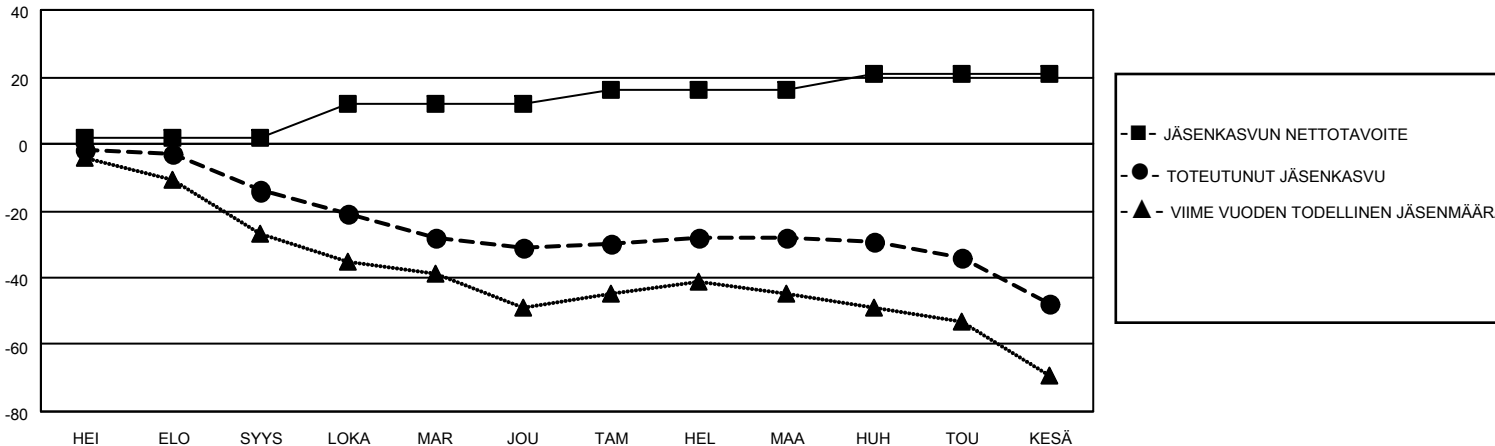

MONTHLY MEMBERSHIP PROGRESS REPORT

SIJAINTI FINLAND

District 107 O

Results as of: 6/30/2021

Klubit				jäsentä			
TULOKSET 2020-2021				TULOKSET 2020-2021			
NELJÄNNES	UUDEN KLUBIN TAVOITE	UUDET KLUBIT	LOPETETUT KLUBIT	NELJÄNNES	JÄSENKASVUN NETTOTAVOITE	TOTEUTUNUT JÄSENKASVU	POISTETUT JÄSENET (mukaan lukien siirrot)
HEI/ELO/SYYS	0	0	0	HEI/ELO/SYYS	2	6	19
LOKA/MAR/JOU	0	0	0	LOKA/MAR/JOU	10	7	22
TAM/HEL/MAA	0	0	0	TAM/HEL/MAA	4	9	6
HUH/TOU/KESÄ	0	0	0	HUH/TOU/KESÄ	5	5	24

TAVOITTEET JA UUDET KLUBIT, KUMULATIIVINEN

TAVOITTEET JA JÄSENET, KUMULATIIVINEN

LAKKAUTETUT KLUBIT: 0

15 CLUBS OF 54 LISÄNNYT YHDEN TAI USEAMMAN UUTTA JÄSENTÄ

SUKUPUOLIJAKAUMA

MIES 799 (76.46%)
NAINEN 246 (23.54%)