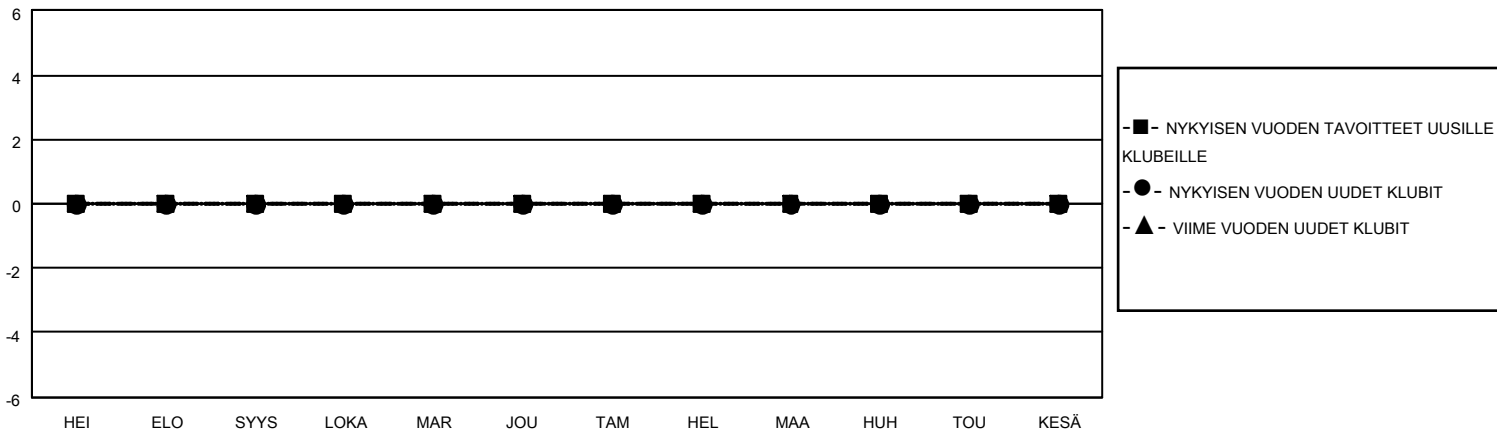

MONTHLY MEMBERSHIP PROGRESS REPORT

SIJAINTI FINLAND

District 107 O

Results as of: 6/30/2021

Klubit				jäsentä			
TULOKSET 2020-2021				TULOKSET 2020-2021			
NELJÄNNES	UUDEN KLUBIN TAVOITE	UUDET KLUBIT	LOPETETUT KLUBIT	NELJÄNNES	JÄSENKASVUN NETTOTAVOITE	TOTEUTUNUT JÄSENKASVU	POISTETUT JÄSENET (mukaan lukien siirrot)
HEI/ELO/SYYS	0	0	0	HEI/ELO/SYYS	2	6	19
LOKA/MAR/JOU	0	0	0	LOKA/MAR/JOU	10	7	22
TAM/HEL/MAA	0	0	0	TAM/HEL/MAA	4	9	6
HUH/TOU/KESÄ	0	0	0	HUH/TOU/KESÄ	5	5	24

TAVOITTEET JA UUDET KLUBIT, KUMULATIIVINEN

TAVOITTEET JA JÄSENET, KUMULATIIVINEN

LAKKAUTETUT KLUBIT: 0

15 CLUBS OF 54 LISÄNNYT YHDEN TAI USEAMMAN UUTTA JÄSENTÄ

SUKUPUOLIJAKAUMA

MIES 799 (76.46%)
NAINEN 246 (23.54%)